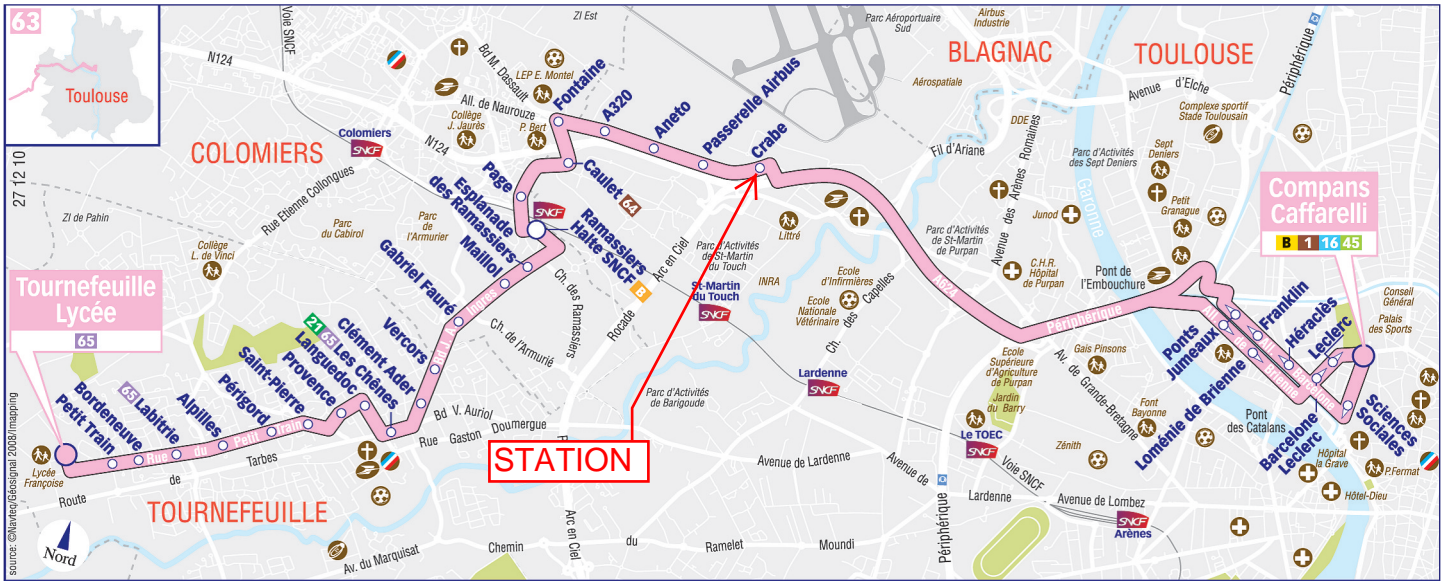

Bus climatisé

Tous les bus de cette ligne sont accessibles aux fauteuils roulants

Horaires valables du 5 septembre 2011 au 1er juillet 2012

Lundi à vendredi

Tournefeuille Lycée	06.10	06.40	07.10	07.30	07.45	08.00	08.15	08.30	08.45	09.00	09.15	09.30	09.55	10.25	10.55	11.25	11.55	12.25
Les Chênes	06.17	06.47	07.18	07.38	07.53	08.08	08.23	08.38	08.53	09.08	09.22	09.37	10.02	10.32	11.02	11.32	12.02	12.32
Ramassiers Halte SNCF	06.22	06.52	07.24	07.44	07.59	08.14	08.29	08.44	08.59	09.13	09.27	09.42	10.07	10.37	11.07	11.37	12.07	12.37
Fontaine	06.24	06.54	07.27	07.47	08.02	08.17	08.32	08.47	09.02	09.16	09.30	09.45	10.10	10.40	11.10	11.40	12.10	12.40
Crabe	06.28	06.59	07.32	07.52	08.07	08.22	08.37	08.52	09.07	09.20	09.34	09.49	10.14	10.44	11.15	11.45	12.15	12.45
Ponts Jumeaux	06.33	07.06	07.39	07.59	08.14	08.29	08.44	08.59	09.13	09.26	09.40	09.55	10.20	10.50	11.21	11.51	12.21	12.51
Compans - Caffarelli	06.37	07.13	07.46	08.06	08.21	08.36	08.51	09.06	09.18	09.31	09.45	10.00	10.25	10.55	11.26	11.56	12.26	12.56

Tournefeuille Lycée	12.55	13.25	13.55	14.25	14.55	15.25	15.55	16.20	16.35	16.50	17.05	17.20	17.35	17.50	18.05	18.20	18.35	18.50
Les Chênes	13.02	13.32	14.02	14.32	15.02	15.33	16.03	16.28	16.43	16.58	17.13	17.28	17.43	17.58	18.13	18.28	18.43	18.57
Ramassiers Halte SNCF	13.07	13.37	14.07	14.37	15.07	15.38	16.08	16.34	16.49	17.04	17.19	17.34	17.49	18.04	18.19	18.34	18.48	19.02
Fontaine	13.10	13.40	14.10	14.40	15.10	15.41	16.11	16.37	16.52	17.07	17.22	17.37	17.52	18.07	18.22	18.37	18.51	19.05
Crabe	13.15	13.45	14.15	14.45	15.15	15.46	16.16	16.42	16.57	17.12	17.27	17.42	17.57	18.12	18.27	18.42	18.56	19.10
Ponts Jumeaux	13.21	13.51	14.21	14.51	15.22	15.53	16.23	16.50	17.05	17.20	17.37	17.53	18.08	18.23	18.38	18.51	19.05	19.19
Compans - Caffarelli	13.26	13.56	14.26	14.56	15.27	15.58	16.28	16.55	17.10	17.25	17.46	18.02	18.17	18.32	18.44	18.56	19.10	19.24

Tournefeuille Lycée	19.05	19.20	19.40	20.10	20.40	21.10
Les Chênes	19.12	19.27	19.47	20.17	20.46	21.16
Ramassiers Halte SNCF	19.17	19.32	19.52	20.22	20.51	21.21
Fontaine	19.20	19.35	19.55	20.25	20.54	21.24
Crabe	19.25	19.38	19.58	20.28	20.57	21.27
Ponts Jumeaux	19.32	19.45	20.05	20.33	21.02	21.32
Compans - Caffarelli	19.37	19.50	20.10	20.37	21.06	21.36

Cette ligne ne fonctionne pas les samedis, dimanches et jours fériés.

Les informations de ce document sont susceptibles d'être modifiées pour des raisons d'exploitation ou à la suite d'incidents de la circulation. Pour connaître les dernières évolutions, vous pouvez consulter notre site www.tisseo.fr